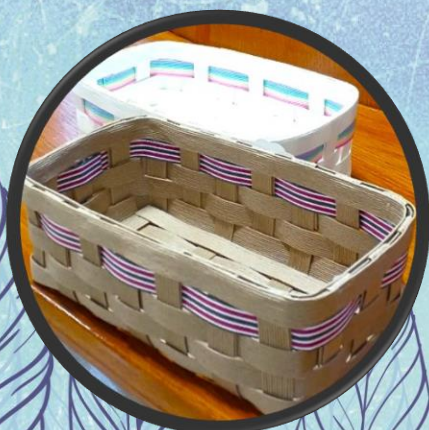

クラフト教室

と一緒にカゴ作りを体験してみませんか？

対象者：介護サービスを検討されている方、またはそのご家族様。

先生からひと言

気軽に公民館のサークルに行くような感じで参加

して頂ければと思います。お待ちしております。(＃＾．＾＃)

日時：7月28日 日曜日

10：00～12：00（2時間程度）

場所：杏樹苑デイサービスセンターフロア（裏面に地図記載）

参加費：無料（ドリンク付き）

講師：アカンパニスト：青（あおい）先生

先着7名 定員になり次第締め切りになります。

お問い合わせ先

04-2966-7171（代表）

担当：杏樹苑デイサービス

お気軽にお問い合わせ下さい